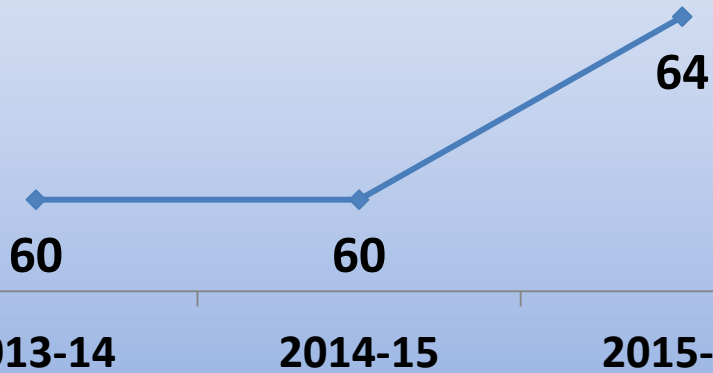

Внешняя независимая оценка: Государственная итоговая аттестация - ЕГЭ

| Выпускники МАОУ «МСОШ №16» | 11класс | | |
|---|-----------|-----------|---------|
| | 2013-2014 | 2014-2015 | 2015-16 |
| Всего на конец учебного года | 60 | 60 | 64 |
| К экзаменам были допущены все учащиеся | | | |
| Все прошли ГИА и получили документ об образовании государственного образца | | | |
| Получили документ об образовании особого образца (С ОТЛИЧИЕМ) | 9 | 8 | 12 |

Внешняя независимая оценка: ЕГЭ

Количество выпускников 11 кл.

Количество предметов

Всего сдано экзаменов

- **Всего выпускников 11-ых классов – 64 человека**
- **Все сдавали экзамен только в форме ЕГЭ**
- **Общее количество экзаменов-231**