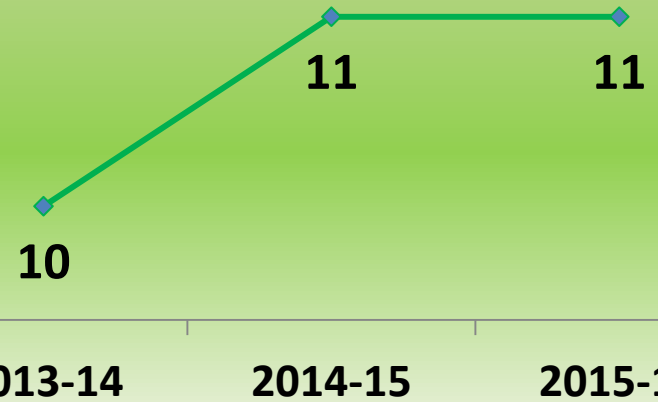

Внешняя независимая оценка: Государственная итоговая аттестация - ЕГЭ

| Выпускники МАОУ «МСОШ №16» | 11класс | | |
|---|-----------|-----------|---------|
| | 2013-2014 | 2014-2015 | 2015-16 |
| Всего на конец учебного года | 60 | 60 | 64 |
| К экзаменам были допущены все учащиеся | | | |
| Все прошли ГИА и получили документ об образовании государственного образца | | | |
| Получили документ об образовании особого образца (С ОТЛИЧИЕМ) | 9 | 8 | 12 |

Внешняя независимая оценка: ЕГЭ

Количество выпускников 11 кл.

Количество предметов

Всего сдано экзаменов

- **Всего выпускников 11-ых классов – 64 человека**
- **Все сдавали экзамен только в форме ЕГЭ**
- **Общее количество экзаменов-231**