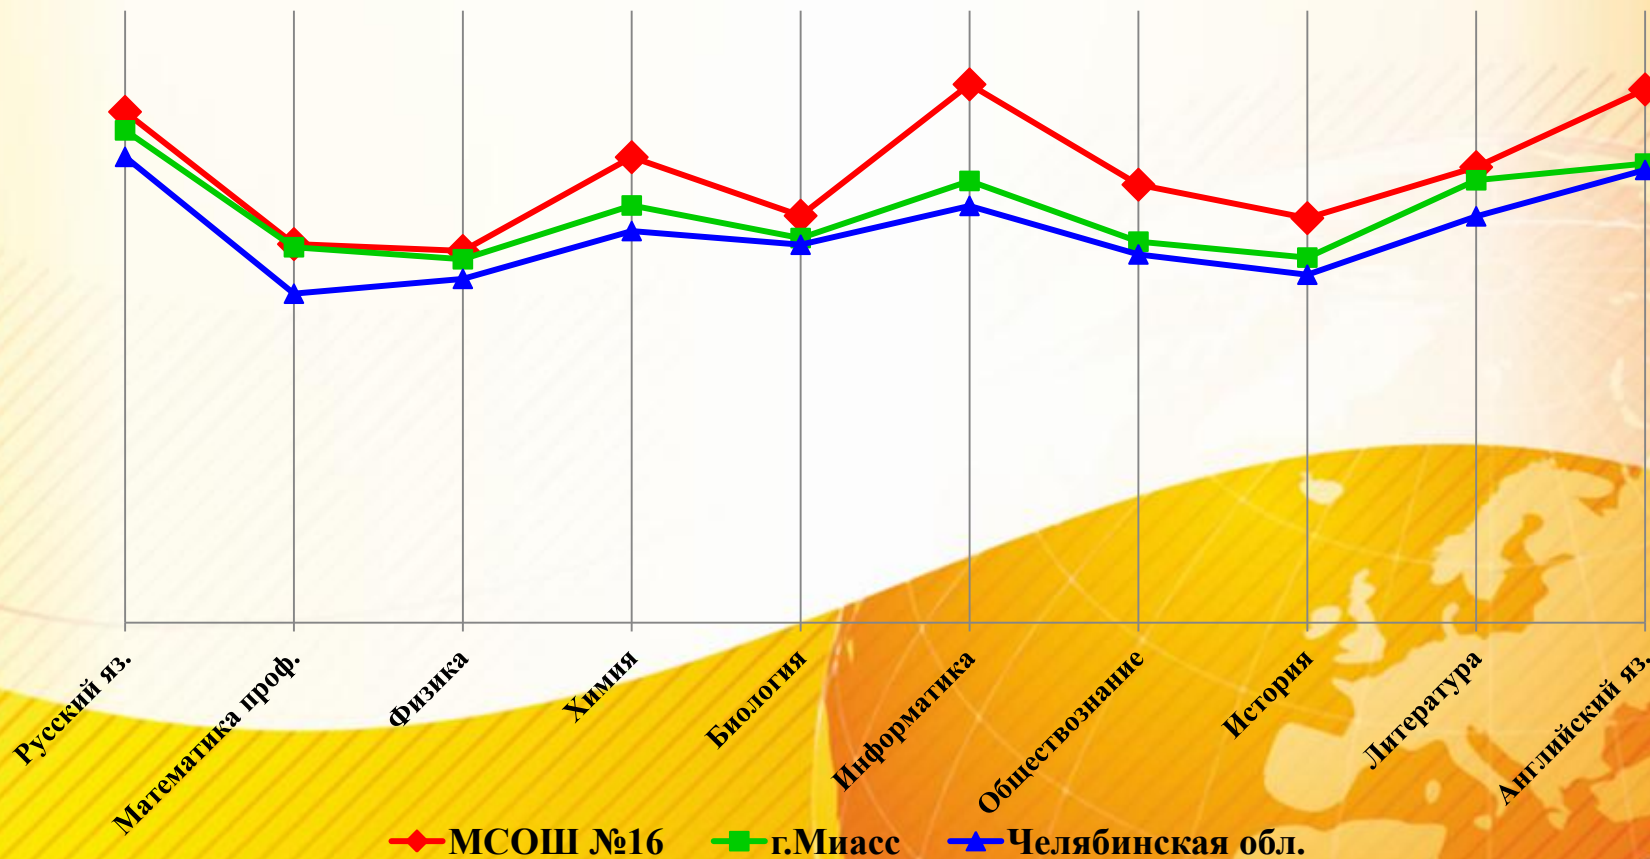

Внешняя независимая оценка: ЕГЭ

Сравнение средневзвешенного тестового балла ЕГЭ 2016

	Русский яз.	Математика проф.	Физика	Химия	Биология	Информатика	Обществознание	История	Литература	Английский яз.
МСОШ №16	75,13	55,68	54,67	68,46	59,85	79,17	64,42	59,50	67,00	78,43
г.Миасс	72,41	55,22	53,45	61,36	56,57	64,97	56,04	53,70	65,07	67,52
Челябинская область	68,51	48,39	50,57	57,60	55,59	61,30	54,16	51,18	59,76	66,59

Средневзвешенный тестовый балл ЕГЭ МАОУ «МСОШ №16» стабильно превышает городской и областной показатели по всем предметам